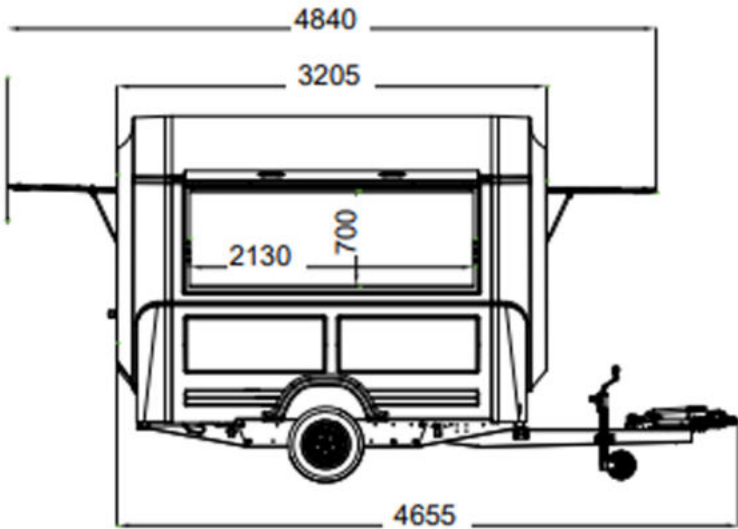

Length (Uzunluk)
4655mm

Width (Geniřlik)
2310mm

Height (Yükseklik)
2730mm

Internal Volume (İç Hacim)
120 m³

Front view
Ön görünüm

Side view
Yan görünüm

Internal usage area dimensions
İç kullanım alanı ölçüleri