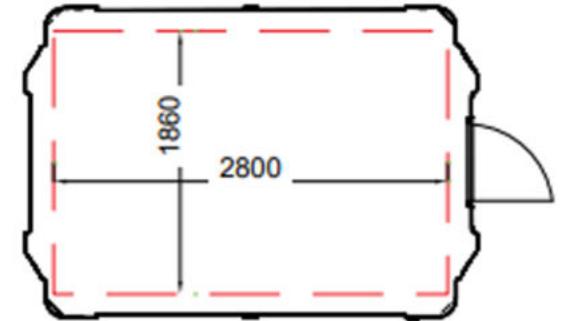

Length (Uzunluk)
4655mm

Width (Geniřlik)
2310mm

Height (Yükseklik)
2730mm

Internal Volume (İç Hacim)
120 m³

Front view
Ön görünüm

Side view
Yan görünüm

Internal usage area dimensions
İç kullanım alanı ölçüleri