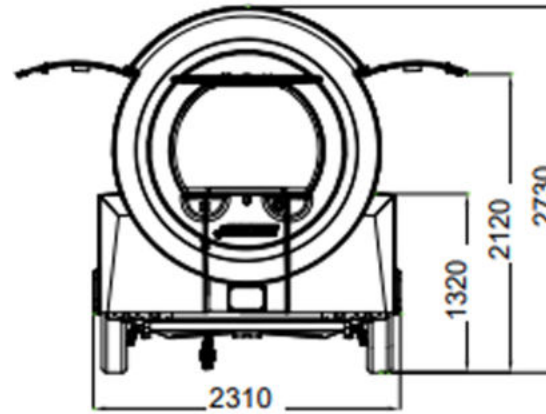

Length (Uzunluk)
4655mm

Width (Geniřlik)
2310mm

Height (Yükseklik)
2730mm

Internal Volume (İç Hacim)
120 m³

Front view
Ön görünüm

Side view
Yan görünüm

Internal usage area dimensions
İç kullanım alanı ölçüleri