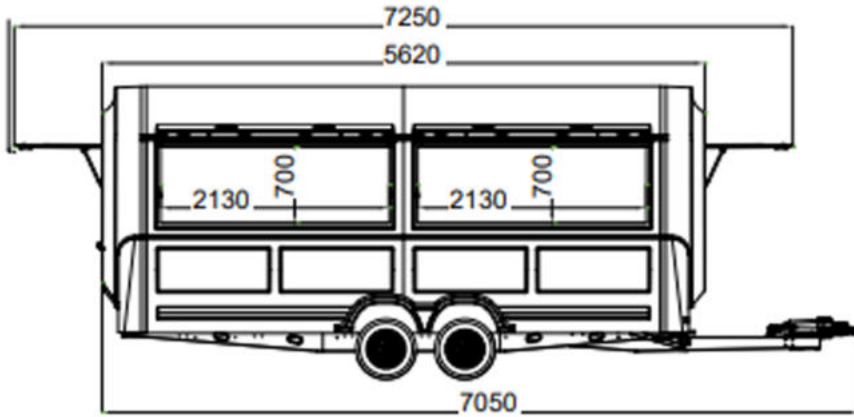

Length (Uzunluk)
7050mm

Width (Geniřlik)
2310mm

Height (Yükseklik)
2730mm

Internal Volume (İç Hacim)
223 m³

Front view
Ön görünüm

Side view
Yan görünüm

Internal usage area dimensions
İç kullanım alanı ölçüleri