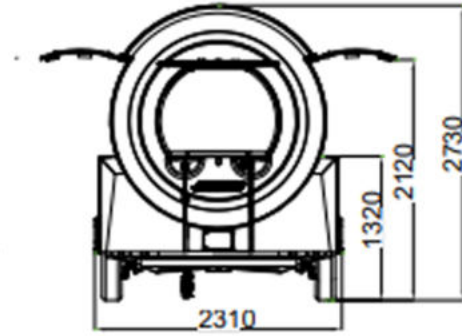

Length (Uzunluk)
7050mm

Width (Geniřlik)
2310mm

Height (Yükseklik)
2730mm

Internal Volume (İç Hacim)
223 m³

Front view
Ön görünüm

Side view
Yan görünüm

Internal usage area dimensions
İç kullanım alanı ölçüleri