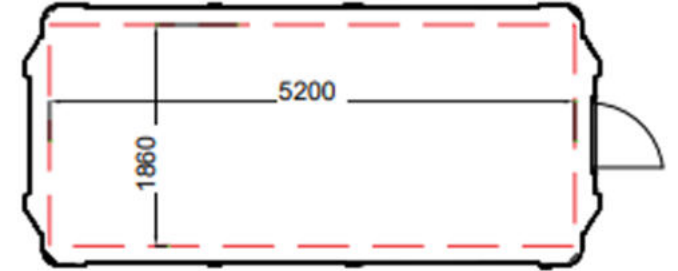

Length (Uzunluk)
7050mm

Width (Geniřlik)
2310mm

Height (Yükseklik)
2730mm

Internal Volume (İç Hacim)
223 m³

Front view
Ön görünüm

Side view
Yan görünüm

Internal usage area dimensions
İç kullanım alanı ölçüleri