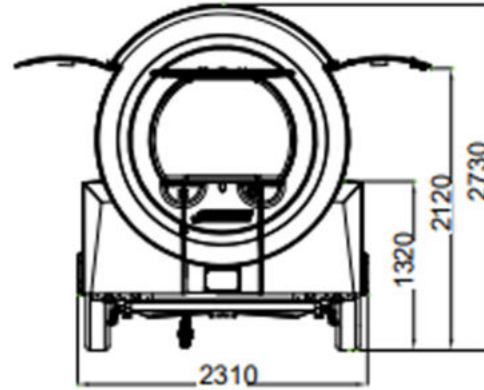

Length (Uzunluk)  
**5450mm**

Width (Geniřlik)  
**2310mm**

Height (Yükseklik)  
**2730mm**

Internal Volume (İç Hacim)  
**155 m<sup>3</sup>**

Front view  
Ön görünüm

Side view  
Yan görünüm

Internal usage area dimensions  
İç kullanım alanı ölçüleri