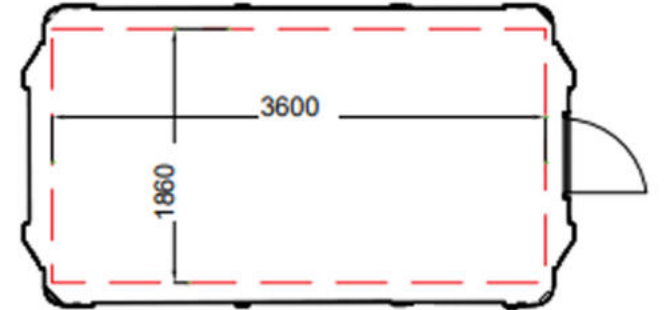

Length (Uzunluk)  
**5450mm**

Width (Geniřlik)  
**2310mm**

Height (Yükseklik)  
**2730mm**

Internal Volume (İç Hacim)  
**155 m<sup>3</sup>**

Front view  
Ön görünüm

Side view  
Yan görünüm

Internal usage area dimensions  
İç kullanım alanı ölçüleri