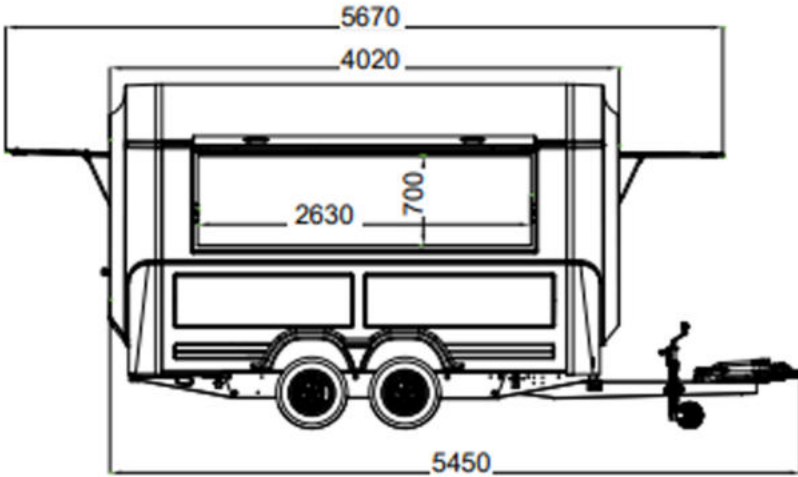

Length (Uzunluk)  
**5450mm**

Width (Geniřlik)  
**2310mm**

Height (Yükseklik)  
**2730mm**

Internal Volume (İç Hacim)  
**155 m<sup>3</sup>**

Front view  
Ön görünüm

Side view  
Yan görünüm

Internal usage area dimensions  
İç kullanım alanı ölçüleri