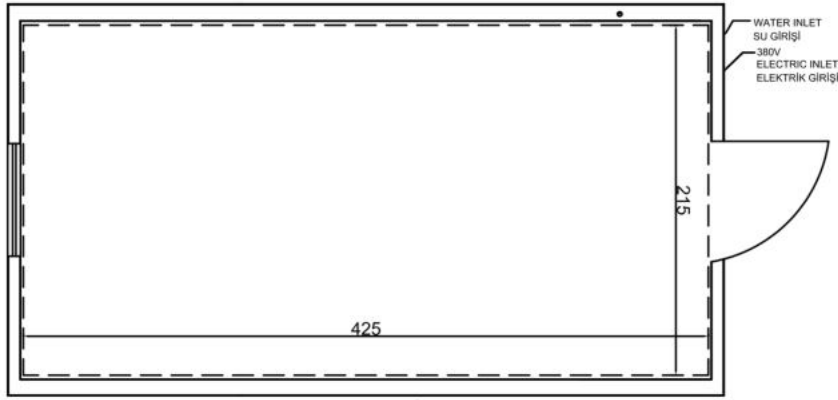

Length (Uzunluk)
2390mm

Width (Geniřlik)
4470mm

Height (Yükseklik)
2730mm

Internal Volume (İç Hacim)
17 m³

SERVICE SIDE / SERVİS TARAFI