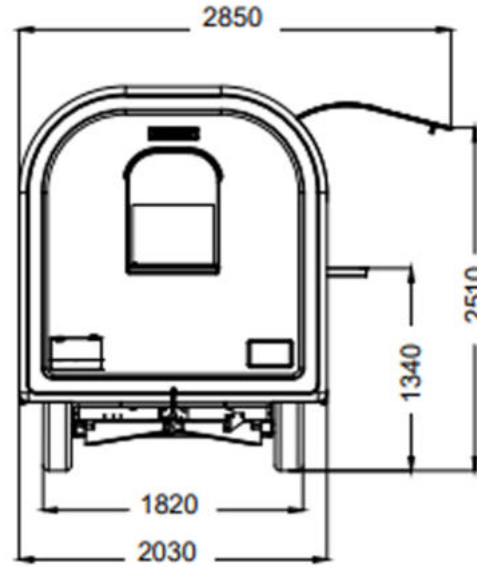

Length (Uzunluk)  
**3650mm**

Width (Geniřlik)  
**2030mm**

Height (Yükseklik)  
**2610mm**

Internal Volume (İç Hacim)  
**99 m<sup>3</sup>**

Front view  
Ön görünüm

Side view  
Yan görünüm

Internal usage area dimensions  
İç kullanım alanı ölçüleri