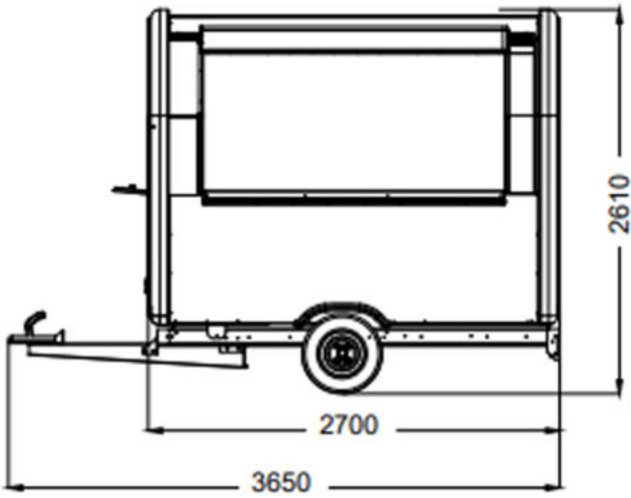

Length (Uzunluk)  
**3650mm**

Width (Geniřlik)  
**2030mm**

Height (Yükseklik)  
**2610mm**

Internal Volume (İç Hacim)  
**99 m<sup>3</sup>**

Front view  
Ön görünüm

Side view  
Yan görünüm

Internal usage area dimensions  
İç kullanım alanı ölçüleri