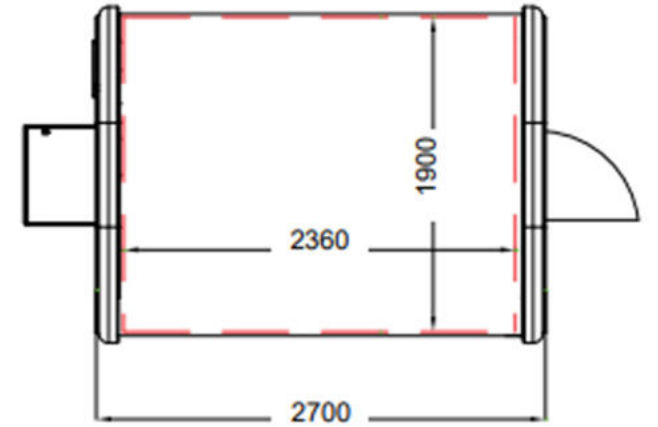

Length (Uzunluk)  
**3650mm**

Width (Geniřlik)  
**2030mm**

Height (Yükseklik)  
**2610mm**

Internal Volume (İç Hacim)  
**99 m<sup>3</sup>**

Front view  
Ön görünüm

Side view  
Yan görünüm

Internal usage area dimensions  
İç kullanım alanı ölçüleri