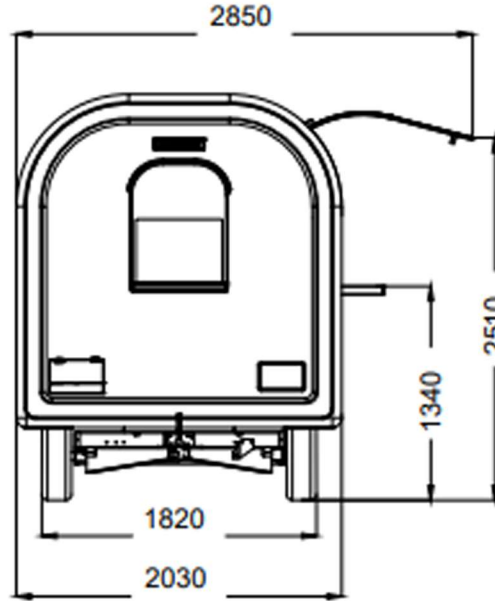

Length (Uzunluk)
3140mm

Width (Geniřlik)
2030mm

Height (Yükseklik)
2610mm

Internal Volume (İç Hacim)
80 m³

Front view
Ön görünüm

Side view
Yan görünüm

Internal usage area dimensions
İç kullanım alanı ölçüleri