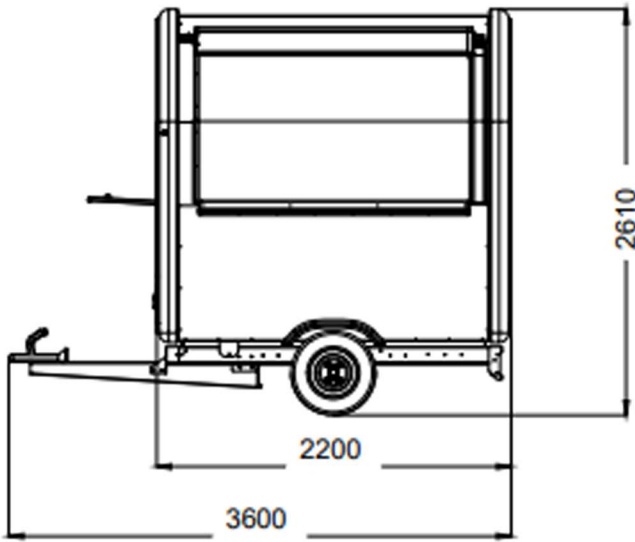

Length (Uzunluk)
3140mm

Width (Geniřlik)
2030mm

Height (Yükseklik)
2610mm

Internal Volume (İç Hacim)
80 m³

Front view
Ön görünüm

Side view
Yan görünüm

Internal usage area dimensions
İç kullanım alanı ölçüleri