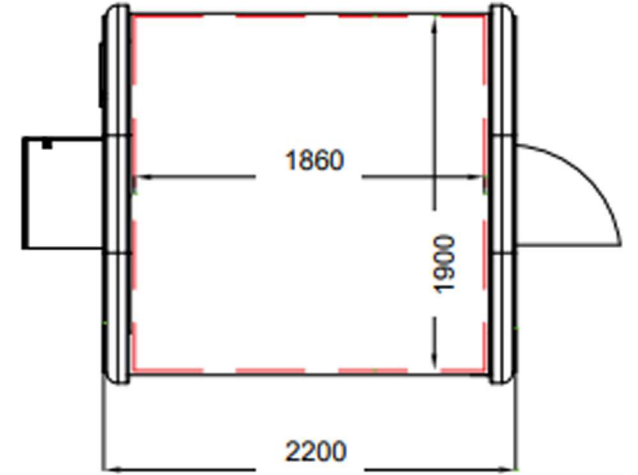

Length (Uzunluk)
3140mm

Width (Geniřlik)
2030mm

Height (Yükseklik)
2610mm

Internal Volume (İç Hacim)
80 m³

Front view
Ön görünüm

Side view
Yan görünüm

Internal usage area dimensions
İç kullanım alanı ölçüleri